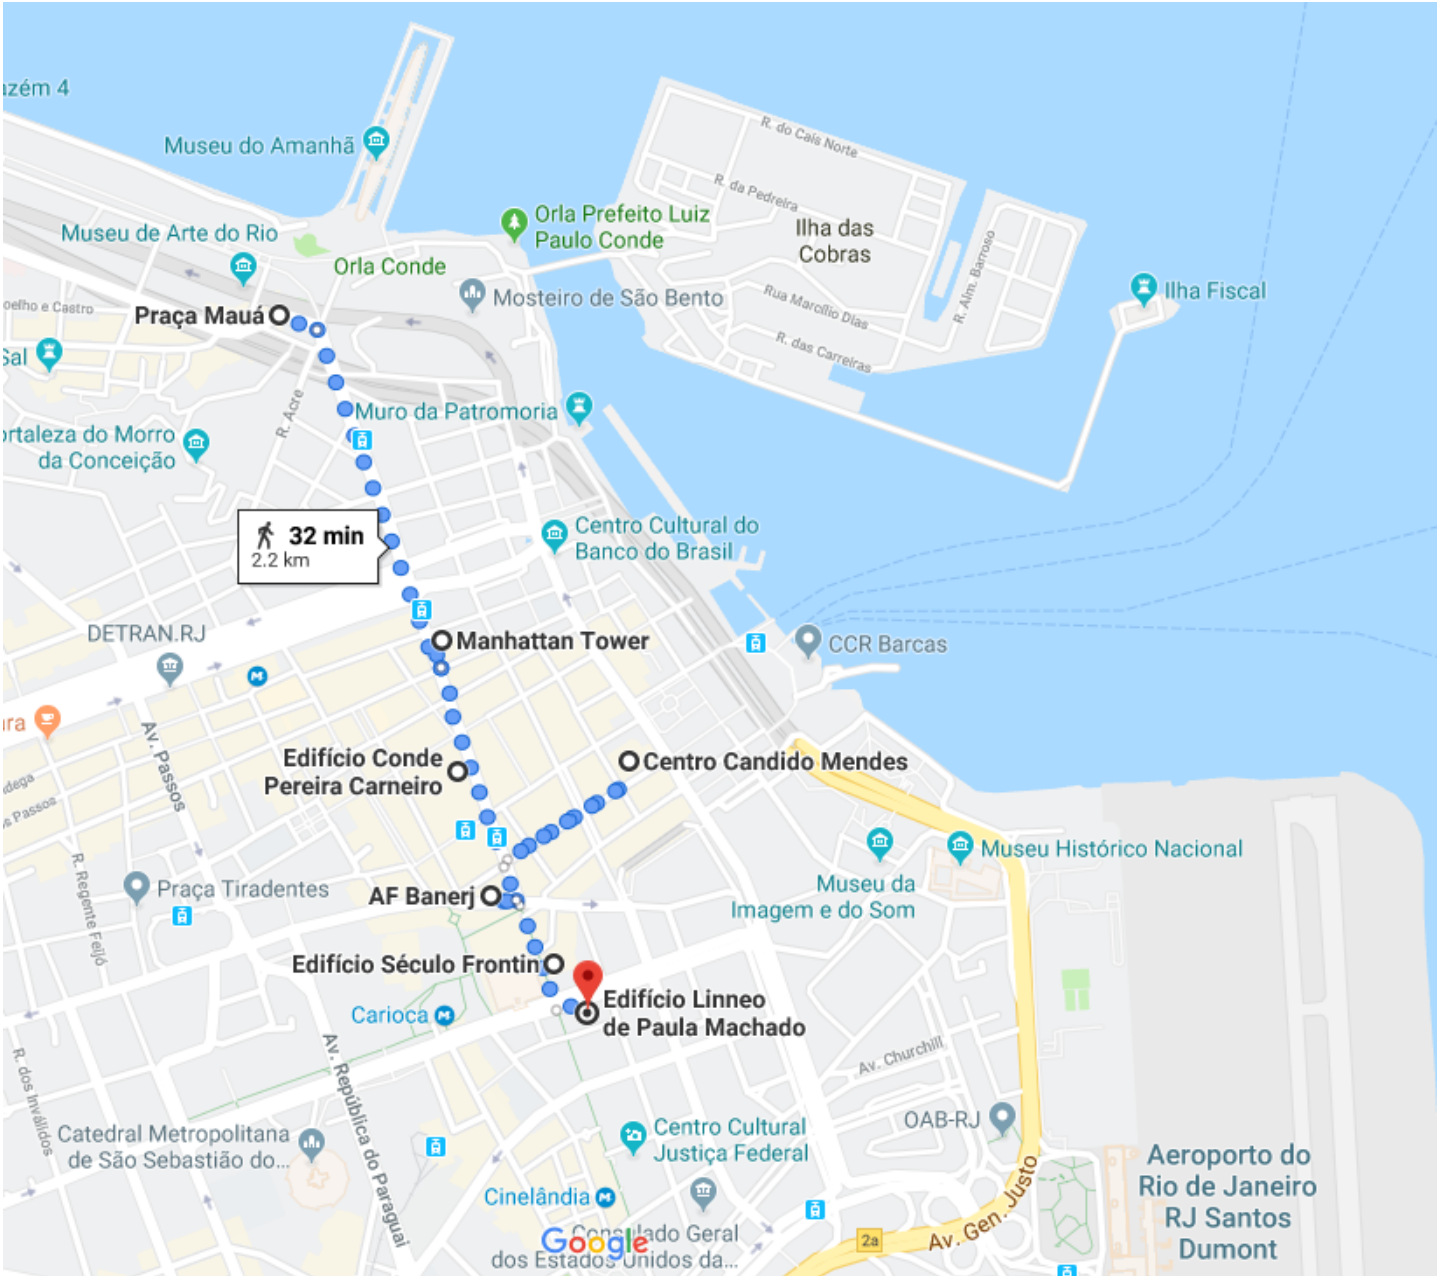

# CTBUH Global Walking Tour - Rio de Janeiro - "50 Fwd / 50 Back"

## Walk Route

- 01. Praça Mauá
- 02. Manhattan Tower
- 03. Ed. Conde Pereira Carneiro
- 04. Centro Cândido Mendes
- 05. AF Banerj
- 06. Ed. Século Frontin
- 07. Ed. Linneo de Paula Mach.

Our tour will start at 10am on Jun 27th, in front of the Museu do Amanhã, and will end at 12:30pm at the Ed. Linneo de Paula Machado